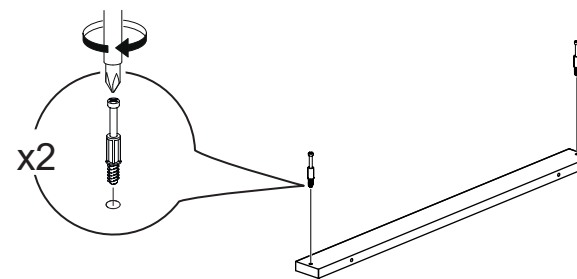

Комод

1 x2

2

Таблица комплектности фурнитуры

Шкант 8x30мм  20шт	Гвоздь  32шт	Шток эксцентрика  32шт	Ручка  4шт
Заглушка эксцентрика  32шт	Эксцентрик  32шт	Саморез 3.5*16  88шт	Направляющие  4к-та
Евровинт  22шт	Заглушка евровинта  18шт		

17 x4

19 x4