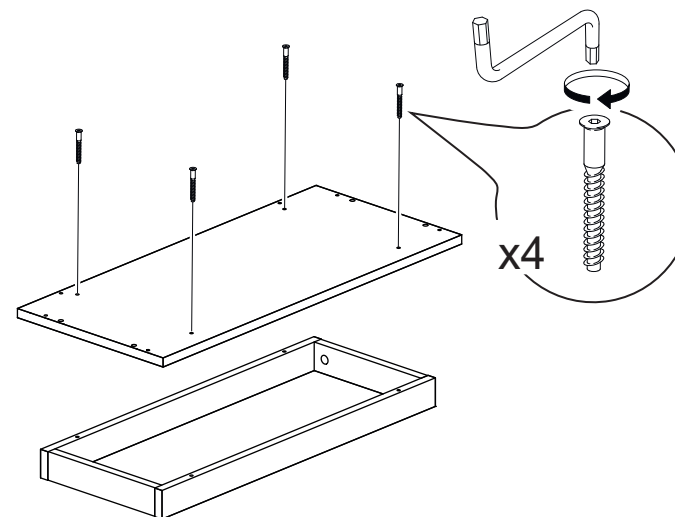

Шкант 8x30мм 20шт	Гвоздь 32шт	Шток эксцентрика 32шт	Ручка 4шт
Заглушка эксцентрика 32шт	Эксцентрик 32шт	Саморез 3.5*16 88шт	Направляющие 4к-та
Евровинт 22шт	Заглушка евровинта 18шт		

3