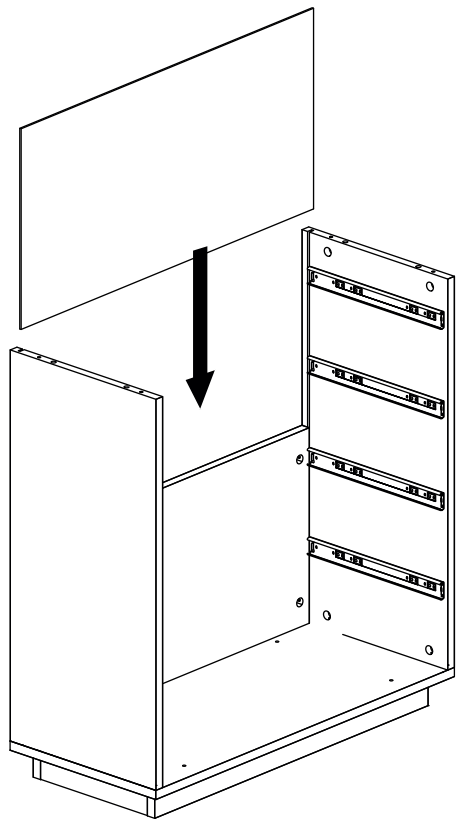

Комод

1 x2

2

Таблица комплектности фурнитуры

Шкант 8x30мм  20шт	Гвоздь  32шт	Шток эксцентрика  32шт	Ручка  4шт
Заглушка эксцентрика  32шт	Эксцентрик  32шт	Саморез 3.5*16  88шт	Направляющие  4к-та
Евровинт  22шт	Заглушка евровинта  18шт		

9

11

12

14 x4

13 x4

15 x4

16 x4

18 x4

17 x4

19 x4