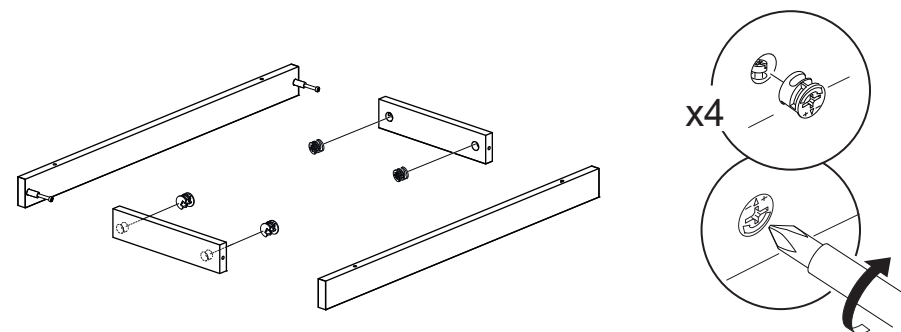

Комод

1 x2

2

Таблица комплектности фурнитуры

Шкант 8x30мм  20шт	Гвоздь  32шт	Шток эксцентрика  32шт	Ручка  4шт
Заглушка эксцентрика  32шт	Эксцентрик  32шт	Саморез 3.5*16  88шт	Направляющие  4к-та
Евровинт  22шт	Заглушка евровинта  18шт		

17 x4

19 x4