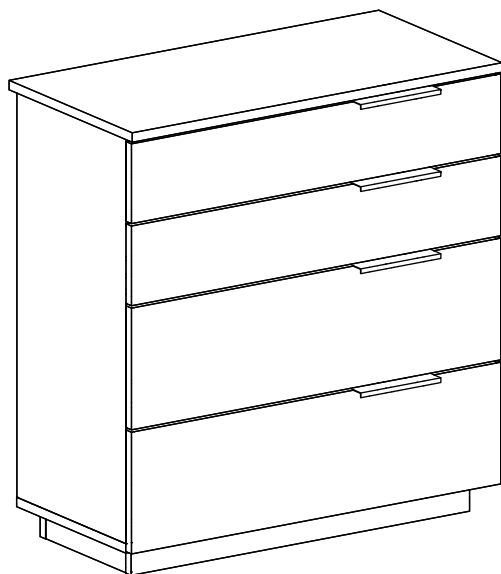

Комод

1 x2

2

Таблица комплектности фурнитуры

Шкант 8x30мм  20шт	Гвоздь  32шт	Шток эксцентрика  32шт	Ручка  4шт
Заглушка эксцентрика  32шт	Эксцентрик  32шт	Саморез 3.5*16  88шт	Направляющие  4к-та
Евровинт  22шт	Заглушка евровинта  18шт		

17 x4

19 x4