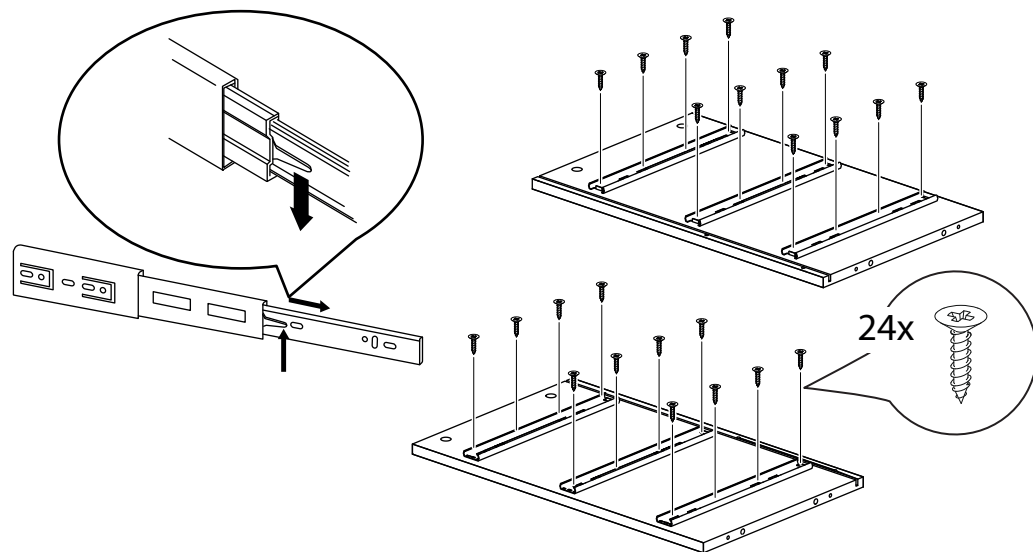

Гвоздь 94шт	Ножка 4шт	Саморез 3.5*16 76шт	Ручка 6шт	Евровинт 40шт
Заглушка евровинта 40шт	Шкант 8x30мм 24шт	Шток эксцентрика 30шт	Эксцентрик 30шт	Заглушка эксцентрика 30шт
Направляющие 6к-т				

1