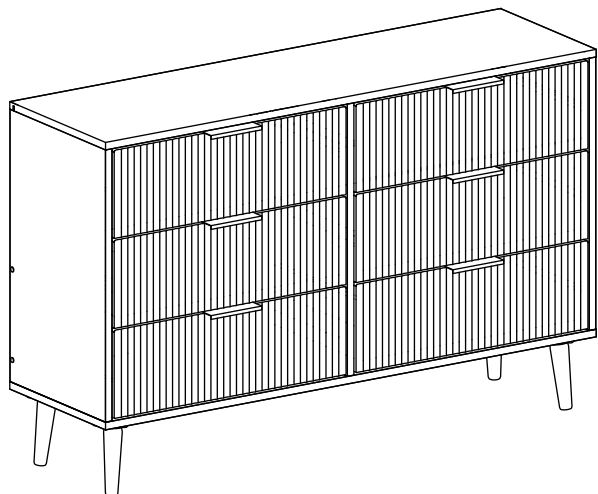

# Комод

Таблица комплектности фурнитуры

|                                                                                                                   |                                                                                                             |                                                                                                                 |                                                                                                           |                                                                                                                     |
|-------------------------------------------------------------------------------------------------------------------|-------------------------------------------------------------------------------------------------------------|-----------------------------------------------------------------------------------------------------------------|-----------------------------------------------------------------------------------------------------------|---------------------------------------------------------------------------------------------------------------------|
| Гвоздь<br><br>94шт              | Ножка<br><br>4шт         | Саморез 3.5*16<br><br>76шт   | Ручка<br><br>6шт       | Евровинт<br><br>40шт             |
| Заглушка евровинта<br><br>40шт | Шкант 8x30мм<br><br>24шт | Шток эксцентрика<br><br>30шт | Эксцентрик<br><br>30шт | Заглушка эксцентрика<br><br>30шт |
| Направляющие<br><br>6к-т       |                                                                                                             |                                                                                                                 |                                                                                                           |                                                                                                                     |

17 x6