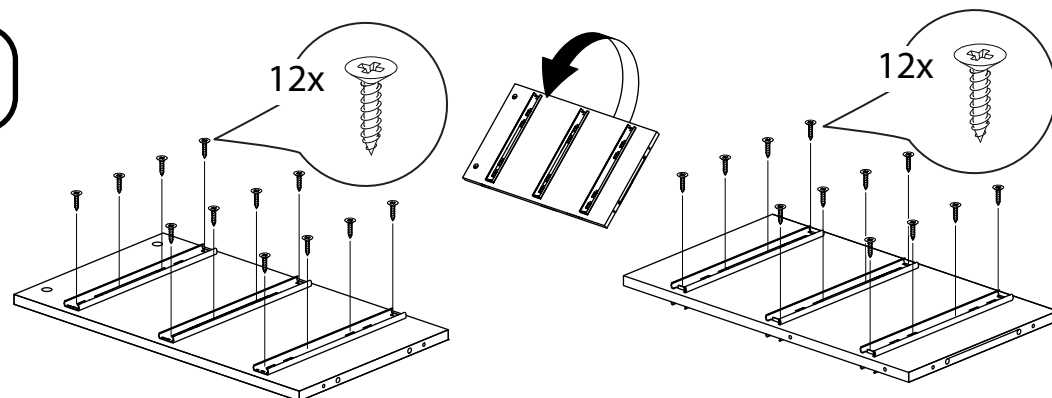

Комод

Таблица комплектности фурнитуры

Гвоздь 94шт	Ножка 4шт	Саморез 3.5*16 76шт	Ручка 6шт	Евровинт 40шт
Заглушка евровинта 40шт	Шкант 8x30мм 24шт	Шток эксцентрика 30шт	Эксцентрик 30шт	Заглушка эксцентрика 30шт
Направляющие 6к-т				

1

2

3