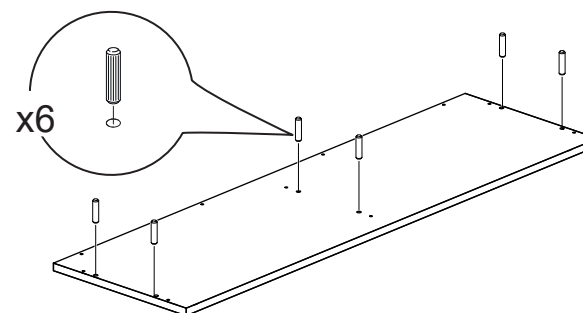

Комод

Таблица комплектности фурнитуры

Гвоздь 94шт	Ножка 4шт	Саморез 3.5*16 76шт	Ручка 6шт	Евровинт 40шт
Заглушка евровинта 40шт	Шкант 8x30мм 24шт	Шток эксцентрика 30шт	Эксцентрик 30шт	Заглушка эксцентрика 30шт
Направляющие 6к-т				

1

2

3